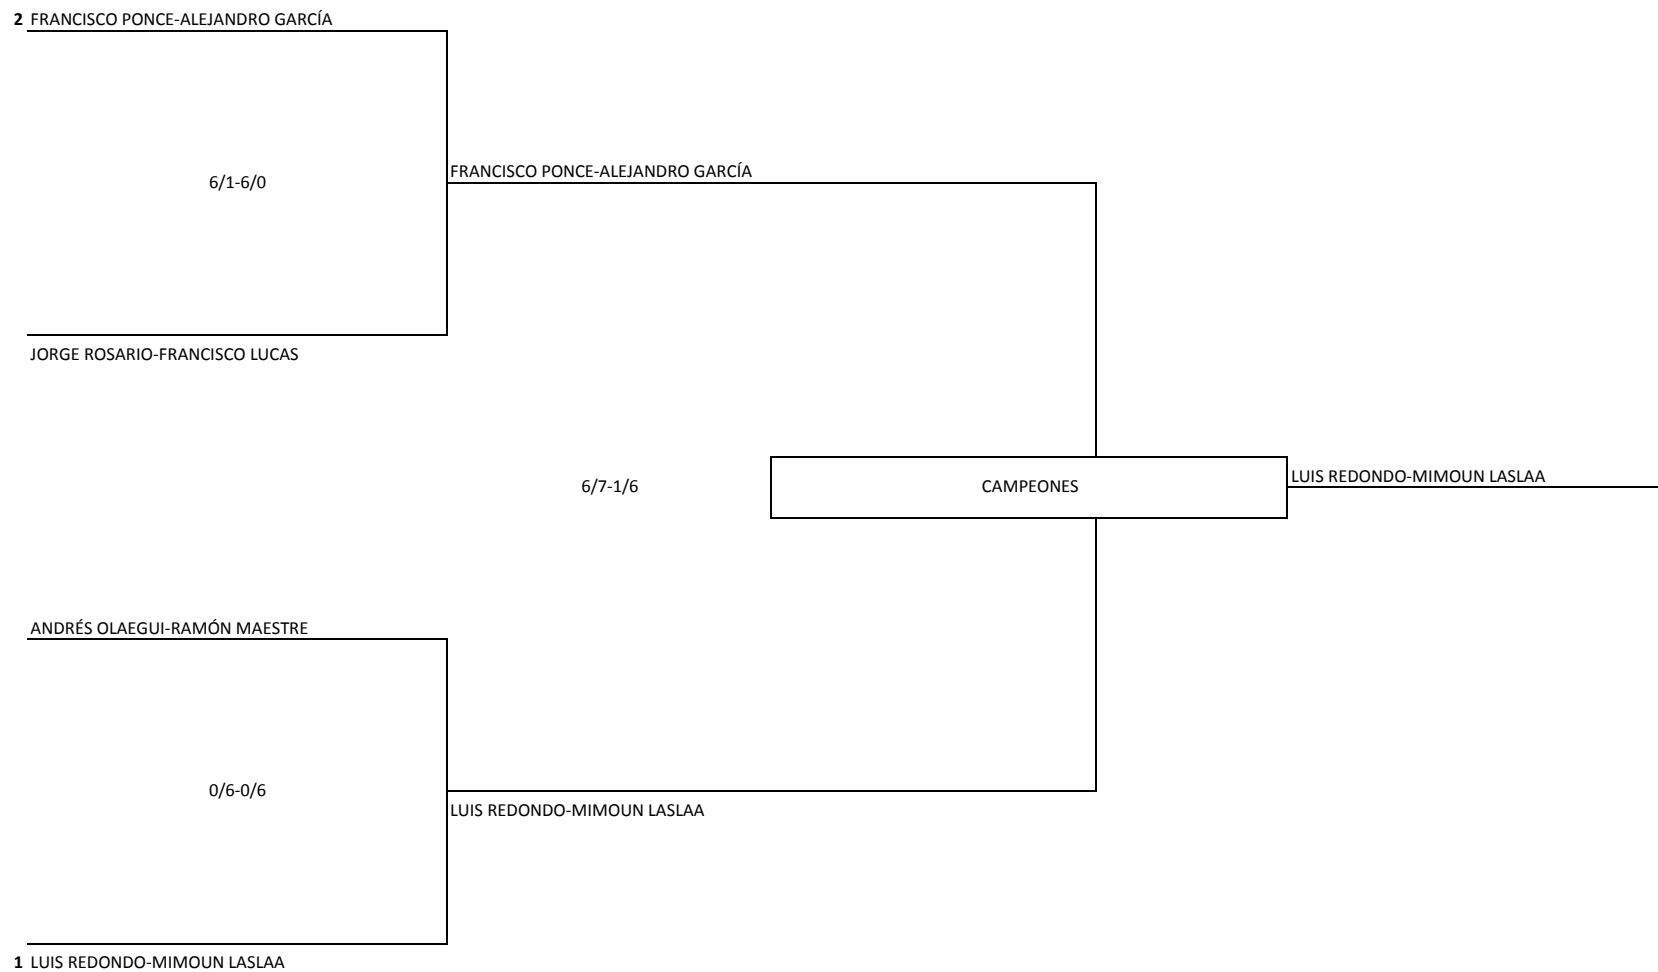

CUADRO CONSOLACIÓN MASCULINO III CAMPEONATO DE ESPAÑA EN SILLA DE RUEDAS PUNTA UMBRIA 2018

RESULTADOS

CAMPEONATO DE ESPAÑA FEMENINO DE PÁDEL EN SILLA DE RUEDAS 2018

PUNTA UMBRÍA (HUELVA) 29 Y 30 DE JUNIO Y 1 DE JULIO

Nº	NOMBRE Y APELLIDOS
1	MARIVAL FERNANDEZ DIANA CANTALEJO
2	MALU DEL RIO SARA RAMIREZ
3	SARAH DE VICENTE PALOMA LEUNG
4	SUSANA RODRIGUEZ MONICA RIDAO