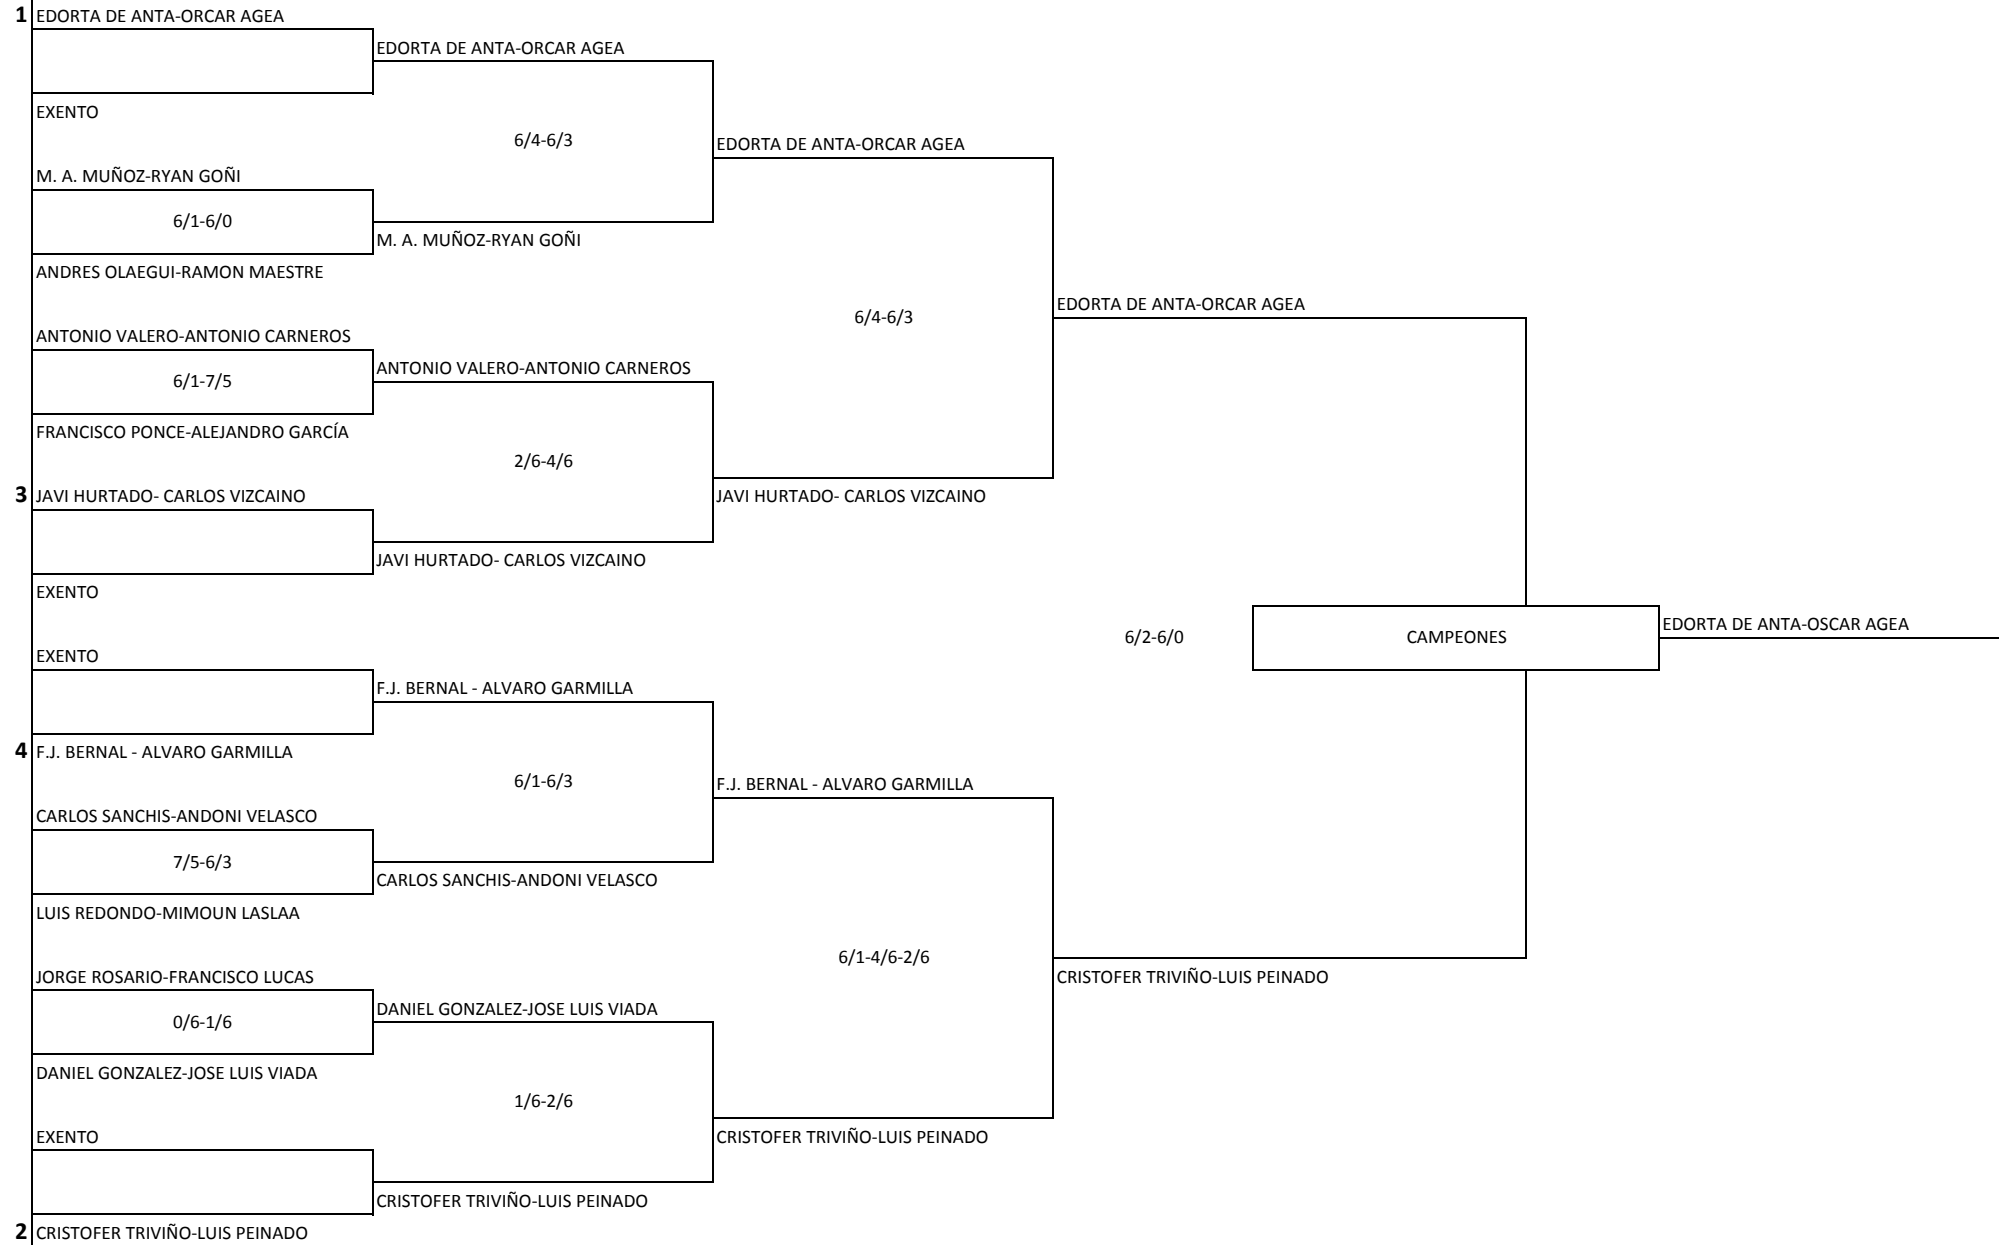

0/6-0/6

MARIVAL FERNÁNDEZ-DIANA CANTALEJO

TERCER Y CUARTO PUESTO

3ª: SARA DE VICENTE-PALOMA LEUNG

VS

4ª: SUSANA RODRÍGUEZ-MONICA RIDAO

CUADRO PRINCIPAL MASCULINO III CAMPEONATO DE ESPAÑA EN SILLA DE RUEDAS PUNTA UMBRIA 2018